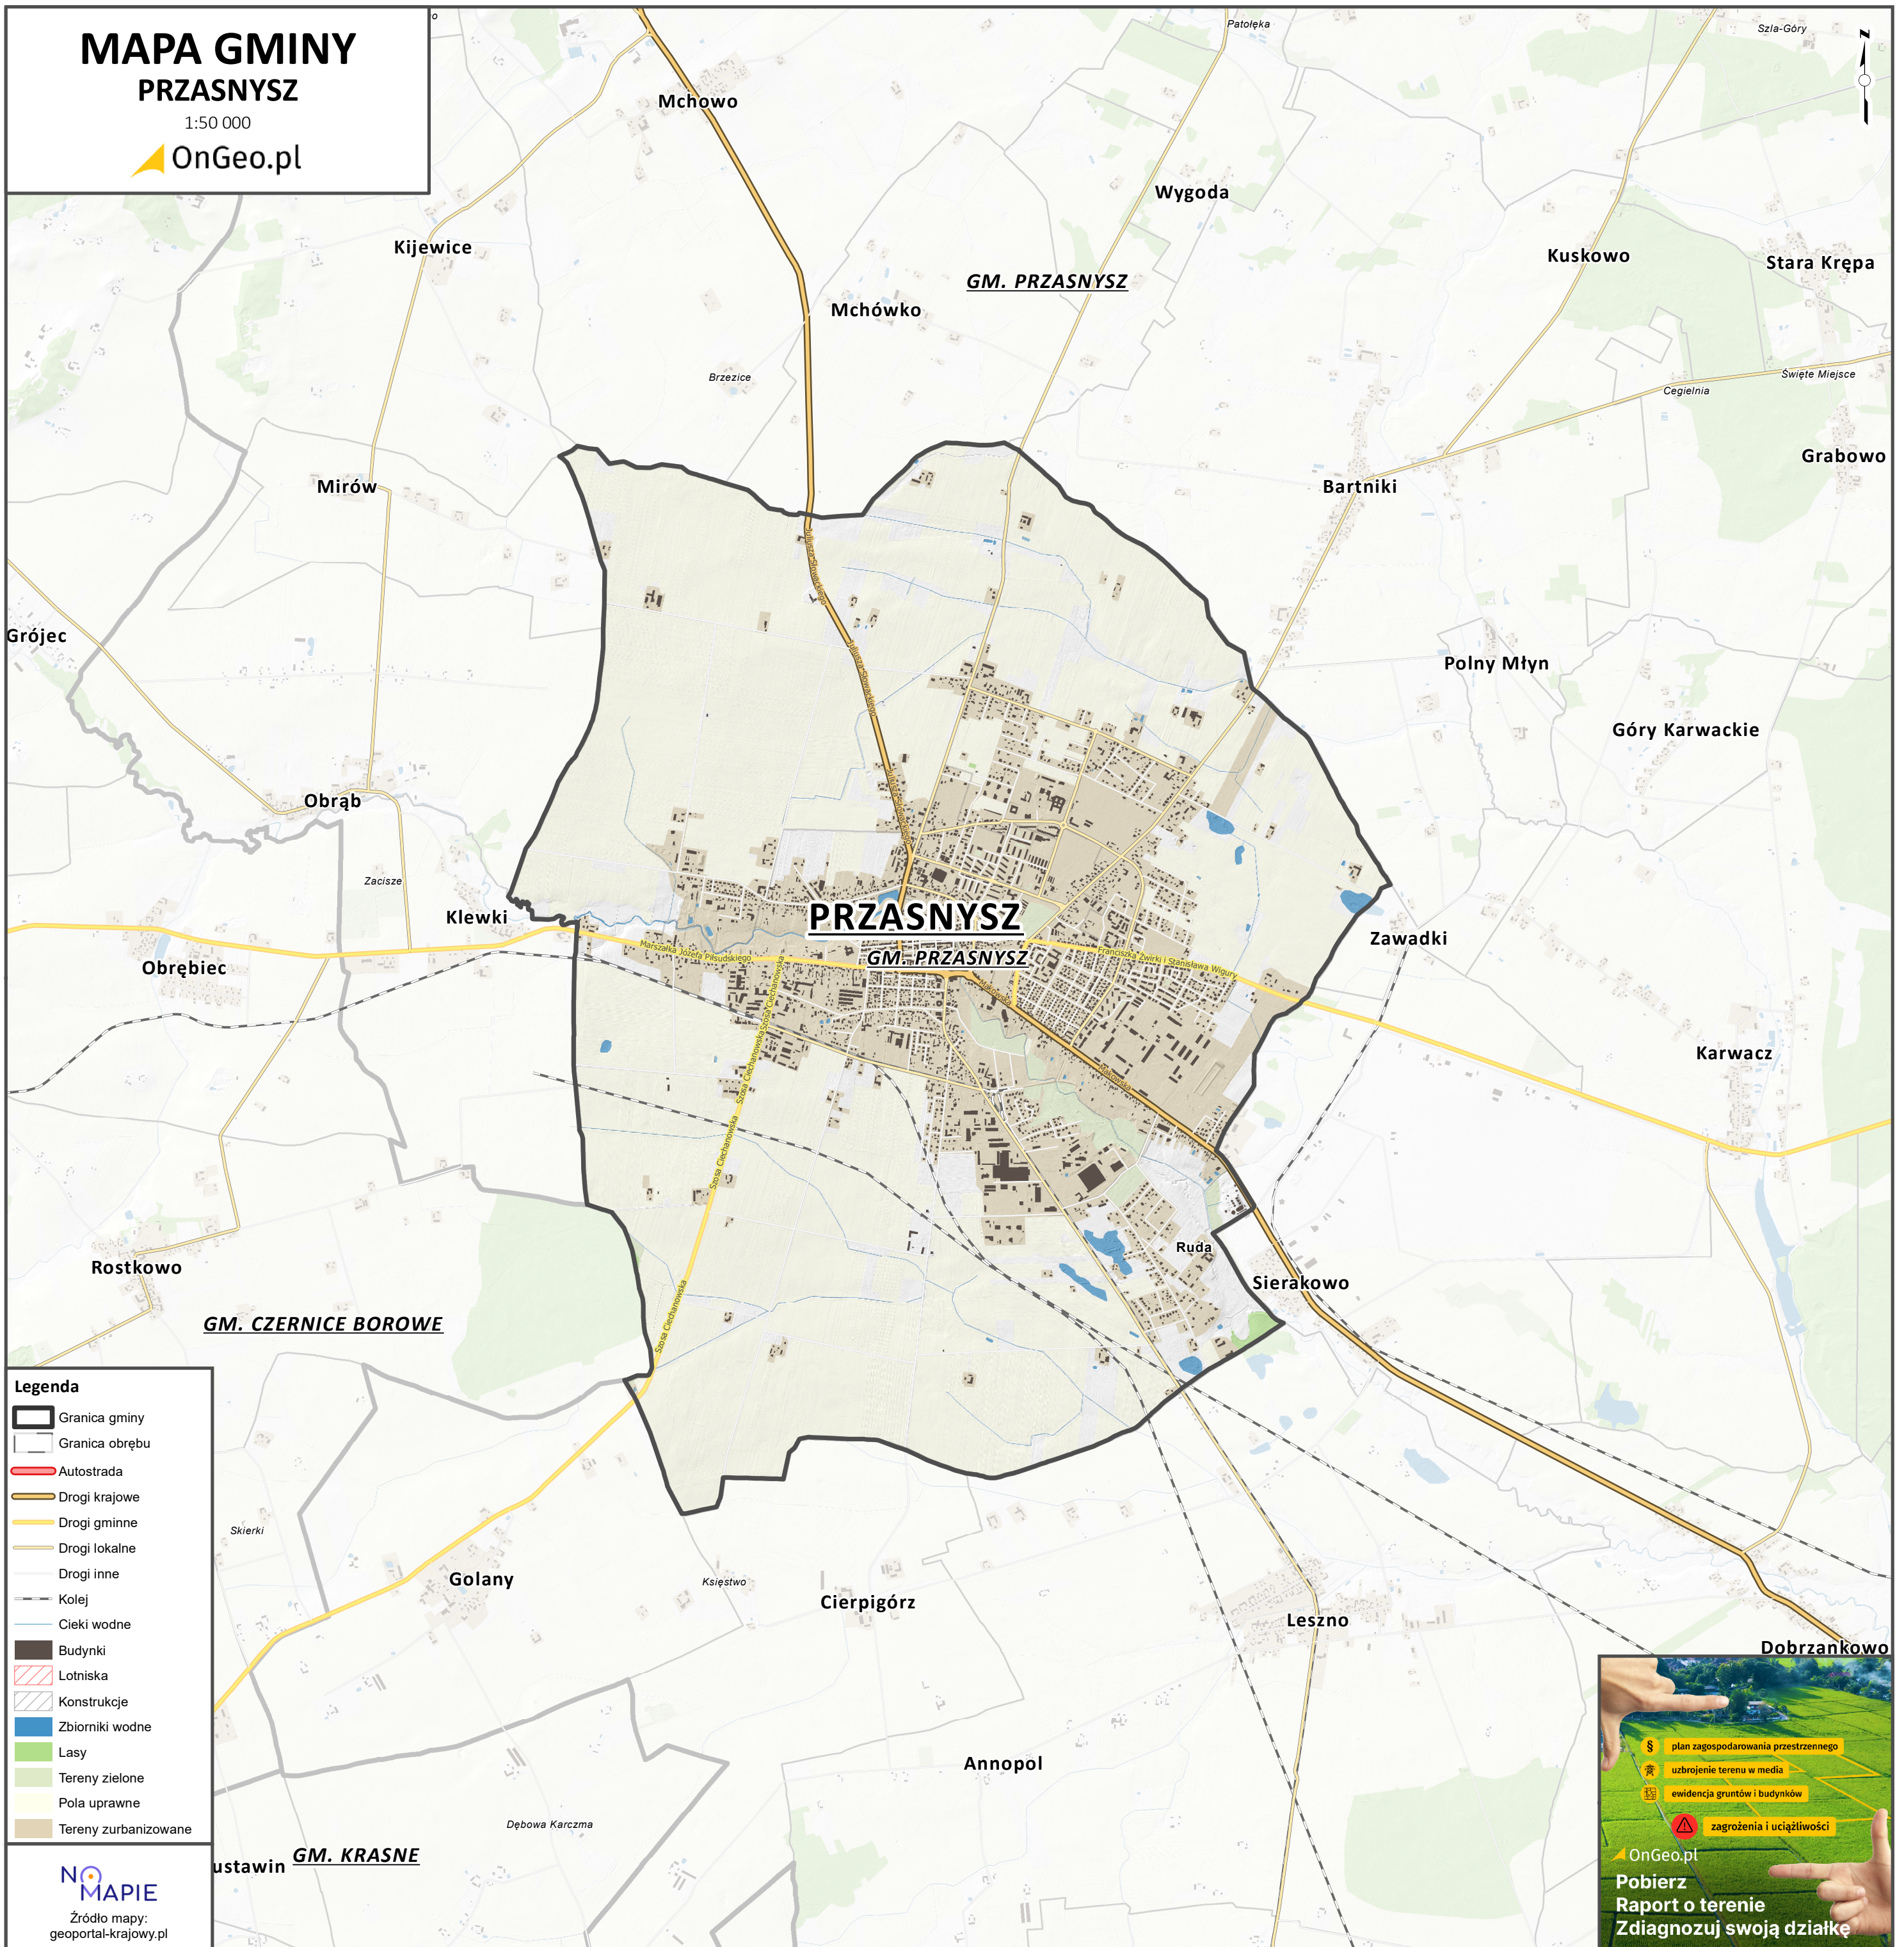

# MAPA GMINY PRZASNYSZ

1:50 000

- Legenda**
- Granica gminy
  - Granica obrębu
  - Autostrada
  - Drogi krajowe
  - Drogi gminne
  - Drogi lokalne
  - Drogi inne
  - Kolej
  - Cieki wodne
  - Budynki
  - Lotniska
  - Konstrukcje
  - Zbiorniki wodne
  - Lasy
  - Tereny zielone
  - Pola uprawne
  - Tereny zurbanizowane

**NO MAPIE**  
Źródło mapy:  
geoportal-krajowy.pl

- § plan zagospodarowania przestrzennego
- 🏗️ uzbrojenie terenu w media
- 📄 ewidencja gruntów i budynków
- ⚠️ zagrożenia i uciążliwości

OnGeo.pl  
**Pobierz  
Raport o terenie  
Zdiagnozuj swoją działkę**